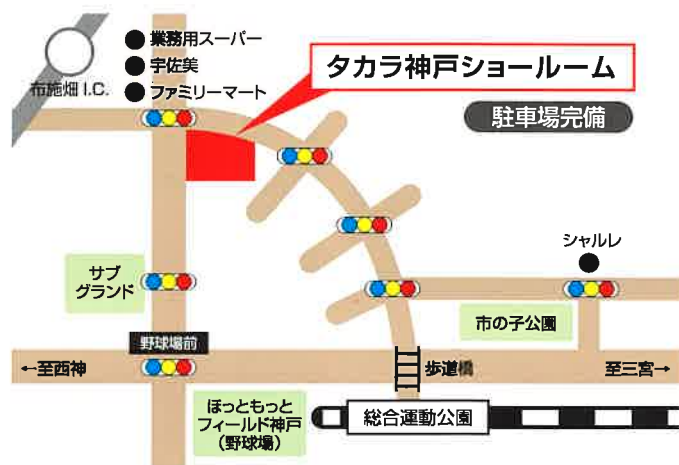

水まわりって、大切だから
Takara standard

事前予約制

春の水まわりフェア

期間: 2022. 4 / 7 (木) ~ 10 (日) まで

時間: 9:00 ~ 17:00

会場: Takara standard 神戸ショールーム

〒654-0161 神戸市須磨区弥栄台3-15-5 (総合運動公園北側)

TEL. 078-795-4780 駐車場完備

@takarastandard

D.A.I.C. (ディーエイアイシー)

Design Architecture Interior Coordinate

〒657-0027 神戸市灘区永手町1丁目4-5
 TEL:078-891-8510 FAX:078-891-8515

0120-144-019

<http://www.daic.jp/>

予約ご来場特典

1000