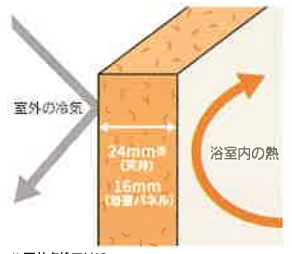

新たなLEMUREの登場。

LEMURE New Color

レミュー 全8色追加

「インクジェット印刷技術」が、ついにホーローシステムキッチン「レミュー」にも採用。やきものや大理石の風合いなど、従来の柄付け手法では不可能だった、本物の質にこだわり抜いた製品に生まれ変わりました。

New
新ステンレスシンク
らくエルシンク

動画でCheck!

耐震システムバス Relage

レラーージュ

地震に強い

ホーロークリーン浴室パネル

震度6強相当の振動にも耐える。

土台は浴室の重さを面全体に分散するフレーム構造。

- 汚れが入り込まないので、湯アかもひと拭きでキレイになります。
- 頑丈なので、強くこすっても傷つきにくく、汚れにくい。

パーフェクト保温

床※
お湯をかけるとあたたまる磁器タイル+保温材
※ミーナの場合、床はFRPとなり、保温材はオプションとなります。

天井&浴室パネル
極厚の保温材で浴室周囲をぐるりと囲んでぬくもりをキープ

浴室のあらゆる面に分厚い保温材を施すなど、冬場でもしっかりあたたかさをキープできる、パーフェクト保温

※天井点検口は15mm。

New コンパクト手洗い

- カウンターは抗ウイルス仕様
- ホーローだからお手入れカンタン
- ぴったりサイズ! サイズオーダー可能!!