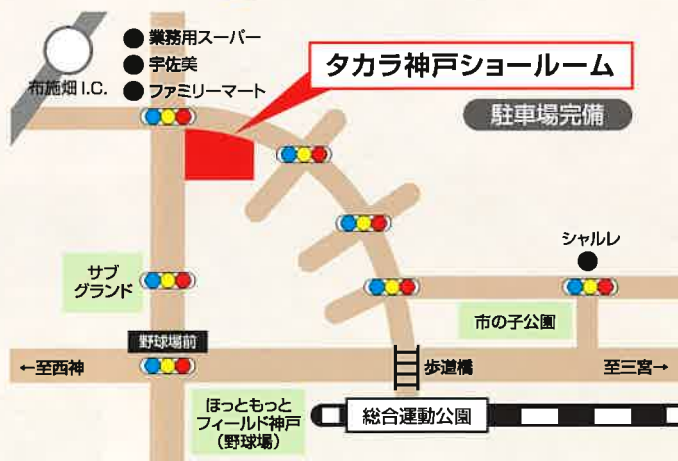

〒657-0027 神戸市灘区永手町1丁目4-5
TEL:078-891-8510 FAX:078-891-8515

0120-144-019

<http://www.daic.jp/>

※ご来場の予約は主催店へお願い致します。

公式Instagram

@takarastandard

(ご来場の際は、このチラシをご持参ください)

新たなるLEMUREの登場。 NewColor

シンク
特徴
1

自分らしくカスタマイズして使エル!

小物置きやオプションのごみポケットは、料理やお片付けのシーンに合わせて、L型バーの好きな位置に引っ掛けてお使いいただけます。

フロントポジション

サイドポジション

ラインを揃えてスッキリ!

洗剤ポケットに汚水がかかりにくい!
中央のスペースを広く使いたい!

シンク
特徴
2

大きなフライパンがゆったり洗エル!

28cmのフライパンもまっすぐ置ける奥行、斜めにせずに洗えるので、水ハネなども気になりにくい。排水口が奥にあるので、排水口をふさぎずに調理器具や洗い物を沢山置けます。

シンク
特徴
3

L型バーで家事がらくになる♪

従来掃除しづらかった小物置きや奥側なども、ナイフと小物置きを位置を変えてらくらくお掃除♪ L型バーももちろん取り外せるので、お手入れかんたんです。

シンク
特徴
4

きれいキープ

シンク奥の段差に汚水が流れていく、汚水が逆流しにくい構造です。きれいなシンクで作業ができます。

排水口はステンレス一体成型なので、継ぎ目がなくお手入れらくらく♪

ごみポケットを排水口の上に設置すれば、汚水がそのまま排水口へ流れていくので汚れが広がりません。

ホーロー洗面化粧台 ELEENA

レミューと同じカラーでコーディネートできます。

NewColor

エリーナ